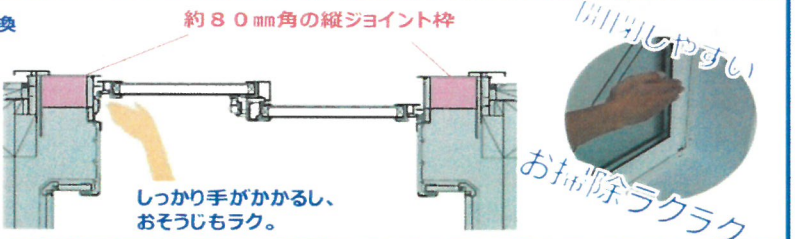

新しい窓

元々のガラス(障子)のみ撤去

窓ってもっと簡単に換えられないの?
そんな悩みを解決する
かんたんマドリモ。
今ある窓枠をそのままに新しい窓を被せて取り付ける
カバー工法です。
マドリモであれば一日で簡単に交換ができます!!
お風呂と一緒に窓の交換はいかがですか?

従来の浴室リモデルでの
悩み。
隙間に手が届かない
汚れが溜まる等の
悩みをスッキリ解決!!
かんたんマドリモ
で窓を交換すれば
おそうじもラクラク♪

今までの浴室リモデル

窓はかえない...

After

これからの浴室リモデル

かんたん マドリモで窓交換

After

これからは耐震+制震の時代

新しい地震対策の時代へ。