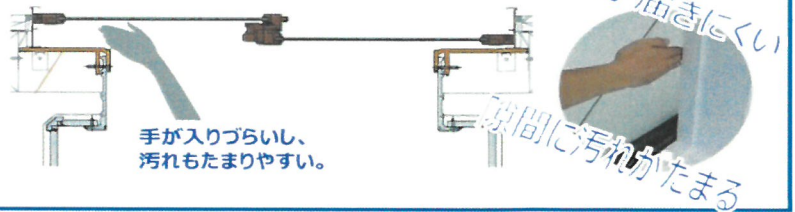

新しい窓

元々のガラス(障子)のみ撤去

窓ってもっと簡単に換えられないの?
そんな悩みを解決する
かんたんマドリモ。
今ある窓枠をそのままに新しい窓を被せて取り付ける
カバー工法です。
マドリモであれば一日で簡単に交換ができます!!
お風呂と一緒に窓の交換はいかがですか?

従来の浴室リモデルでの
悩み。
隙間に手が届かない
汚れが溜まる等の
悩みをスッキリ解決!!
かんたんマドリモ
で窓を交換すれば
おそうじもラクラク♪

今までの浴室リモデル

窓はかえない...

After

これからの浴室リモデル

かんたん マドリモで窓交換

After

これからは耐震+制震の時代

新しい地震対策の時代へ。