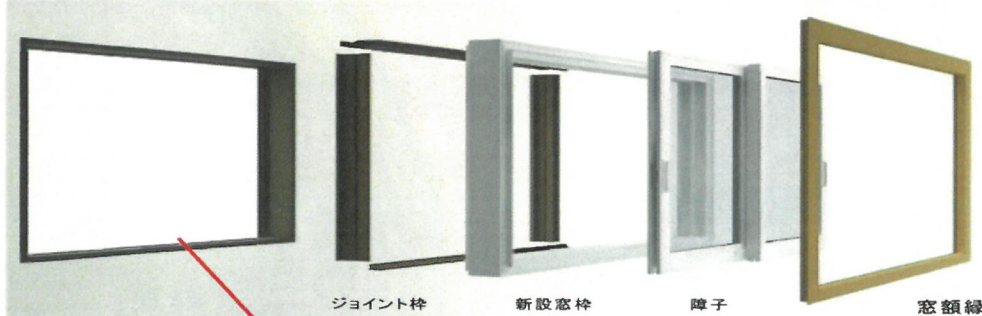

新しい窓

元々のガラス(障子)のみ撤去

窓ってもっと簡単に換えられないの?
そんな悩みを解決する
かんたんマドリモ。
今ある窓枠をそのままに新しい窓を被せて取り付ける
カバー工法です。
マドリモであれば一日で簡単に交換ができます!!
お風呂と一緒に窓の交換はいかがですか?

従来の浴室リモデルでの
悩み。
隙間に手が届かない
汚れが溜まる等の
悩みをスッキリ解決!!
かんたんマドリモ
で窓を交換すれば
おそうじもラクラク♪