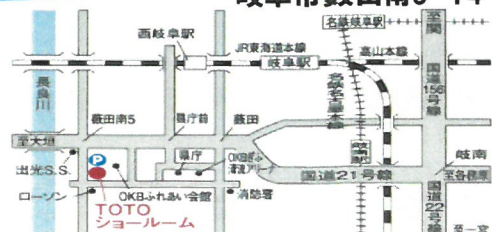

例：タッチレス水ほうき水栓LF等

ご来場
PRESENT

当日ご来場のお客様へ
バームクーヘンを
プレゼント!!

上品な藍色のパッケージで感謝の心を
伝えます

- ・ご来場いただいたお客様一組につき
  一つプレゼント。
- ・なくなり次第終了となります。
- ・画像はイメージです

お見積
PRESENT

9/25～10/21の期間中新規見積り
1現場につき、

500円分のQUOカードプレゼント!!

サザナ、ミッテ、オクターブ、
ザ・クラッソ、シンラ、エスクア 対象

イベント当日来場していただいた方
対象と致します。

※イメージです。

主催

瓶由 株式会社

KAMEYOSHI

岐阜市安良田町2-3-1
TEL:058-264-5101
FAX:058-266-1316

会場

TOTO岐阜ショールーム

岐阜市藪田南5-14-36